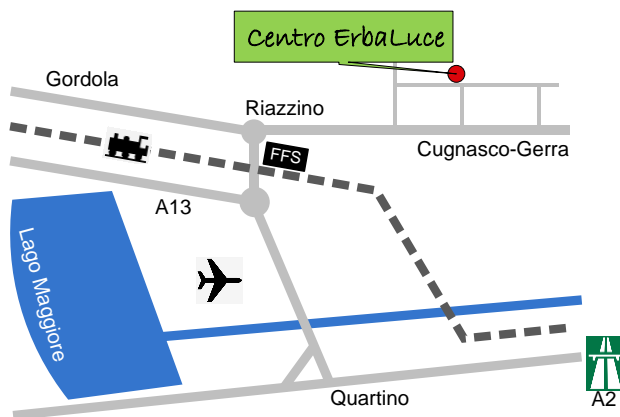

### Via Terricciuole 31- 6516 Cugnasco-Gerra

Fermata Bus Linea 311

## DOVE PARCHEGGIARE?

Oltre ai parcheggi riservati per gli utenti di Spazio Erbaluce ci sono i seguenti parcheggi pubblici

- **P1** → Situato nei pressi della Chiesa di Gerra Piano
- **P2** → Incrocio Via Terricciuole - Via Centrale

# Gentili Ospiti dello SpazioERBALUCE

per parcheggiare la vostra auto vi chiediamo cortesemente di utilizzare unicamente i due parcheggi contrassegnati con il nostro logo

oppure i parcheggi riservati agli OSPITI della Residenza Monica situati sulla destra dell'edificio (vedi piantina qui sotto).