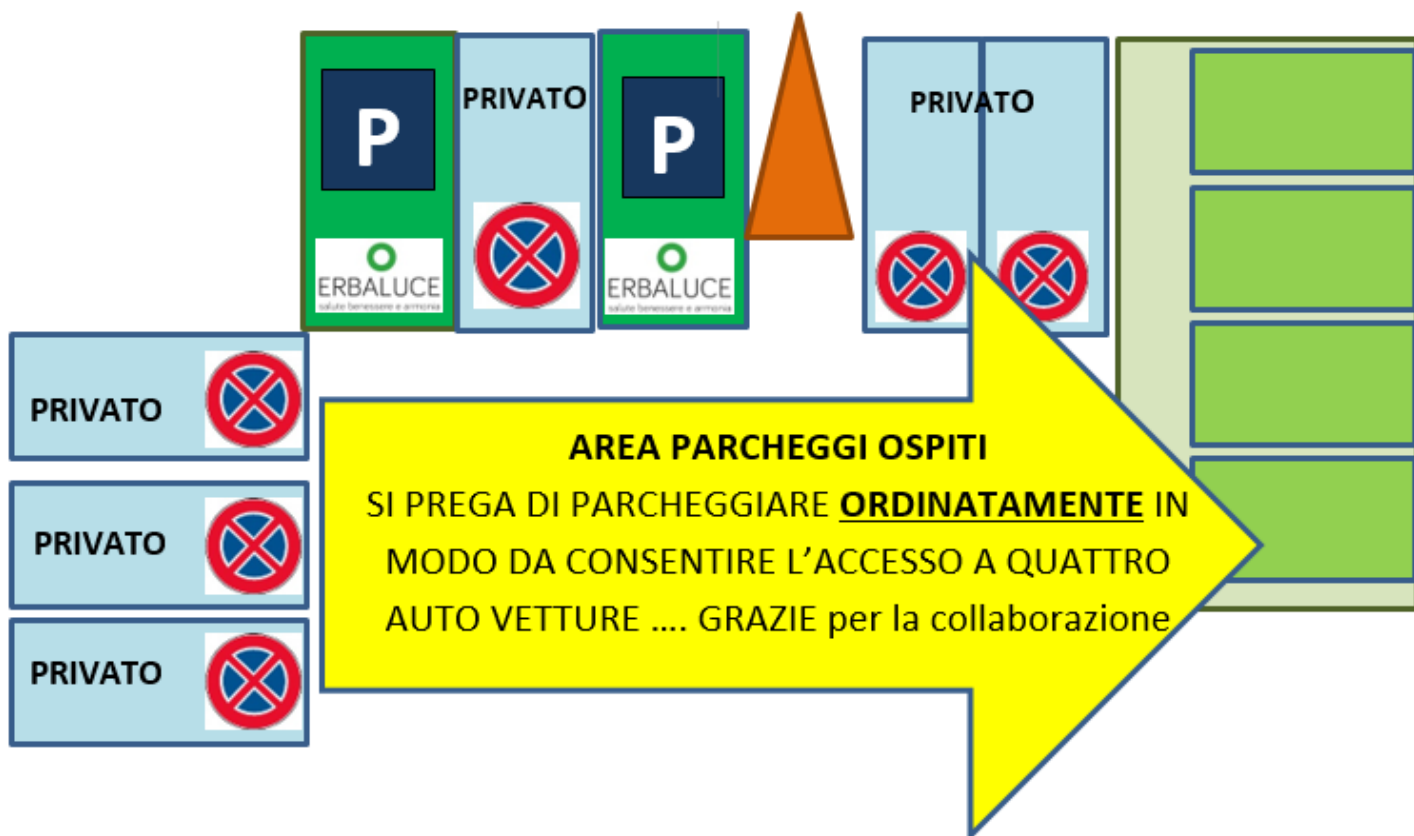

Gentili Ospiti dello SpazioERBALUCE

per parcheggiare la vostra auto vi chiediamo cortesemente di utilizzare unicamente i due parcheggi contrassegnati con il nostro logo

oppure i parcheggi riservati agli OSPITI della Residenza Monica situati sulla destra dell'edificio (vedi piantina qui sotto).

Vi chiediamo la cortesia di lasciare liberi tutti gli altri parcheggi riservati agli altri inquilini

VI RINGRAZIAMO DI VOLER RISPETTARE GLI SPAZI PRIVATI QUESTO CI PERMETTE DI MANTENERE RAPPORTI CORDIALI E ARMONIOSI CON TUTTI.

ALTRI PARCHEGGI disponibili nei pressi della chiesa di Gerra Piano

GRAZIE per la comprensione e la collaborazione a rispettare la privacy degli altri inquilini!

Team Erbaluce